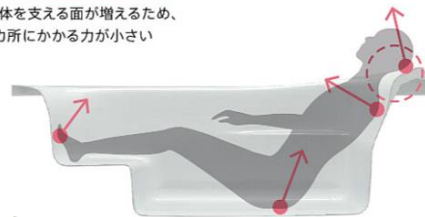

システムバス

**TOTO SAZANA** 1616 (1坪サイズ)

**Sタイプ**  
基本プラン

ゆるリラ浴槽(4点支持)

身体を支える面が増えるため、  
1カ所にかかる力が小さい

ゆっくり、  
リラックスできる「ゆるリラ浴槽」

滑りにくく、柔らかい。  
乾きも早い「ほっカラリ床」

本体価格

脳トレの答え: ①ソフトボール(祖父とボール)

②「ち」(いちにち・いちねん)

③シャベル

④血管(欠陥)

チラシ有効期間 2021年3月末まで